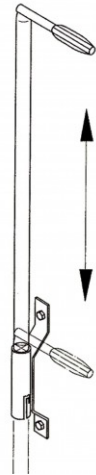

Zarges Einstieghilfe mit Schutzgriff für Mauerwerk

Art. Nr.: 433-OX

ab 150,05 €

(inkl. MwSt., zzgl. Versandkosten)

 **SOFORT LIEFERBAR****Typ:** Einstieghilfe, ortsfest**Hersteller:** Zarges**Kategorie:** Zuberhör

- Zur Befestigung am Mauerwerk
- Absenkbar
- Mit BG-Prüfbescheinigung
- Lieferumfang: 1× Haltestange und 1× Einsteckhülse

Material	Stahl, verzinkt	Edelstahl
Länge (m)	1,60	1,60
Abmessung (mm)	45 × 45	Ø44
Gewicht (kg)	1,1	1,1
Bestell-Nr.	47210	47211

Hinweis

Befestigungsmaterial (Dübel etc.) ist nicht im Lieferumfang enthalten.