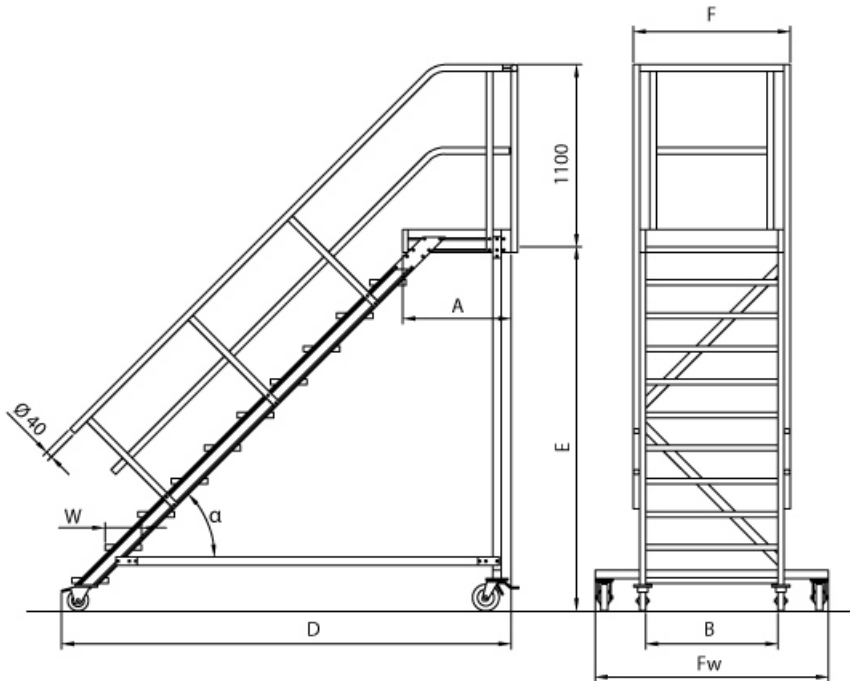

Stufenanzahl	4	5	6	7	8	9	10	11	12	13
Senkrechte Höhe E (m)	0,88	1,10	1,32	1,54	1,76	1,98	2,20	2,42	2,64	2,86
Ausladung D (mm)	1634	1854	2074	2294	2514	2734	2954	3174	3394	3614
Fahrwerkbreite Fw (m)	1,00	1,00	1,00	1,40	1,40	1,40	1,60	1,60	1,60	1,60

Material Alu gerieft - Stufenbreite 600mm

Artikel-Nr.	5134104	5134105	5134106	5134107	5134108	5134109	5134110	5134111	5134112	5134113

Material Alu gerieft - Stufenbreite 800mm

Artikel-Nr.	5134204	5134205	5134206	5134207	5134208	5134209	5134210	5134211	5134212	5134213

Material Alu gerieft - Stufenbreite 1000mm

Artikel-Nr.	5134304	5134305	5134306	5134307	5134308	5134309	5134310	5134311	5134312	5134313

Material Stahl Gitterrost - Stufenbreite 600mm

Artikel-Nr.	5134404	5134405	5134406	5134407	5134408	5134409	5134410	5134411	5134412	5134413

Material Stahl Gitterrost - Stufenbreite 800mm