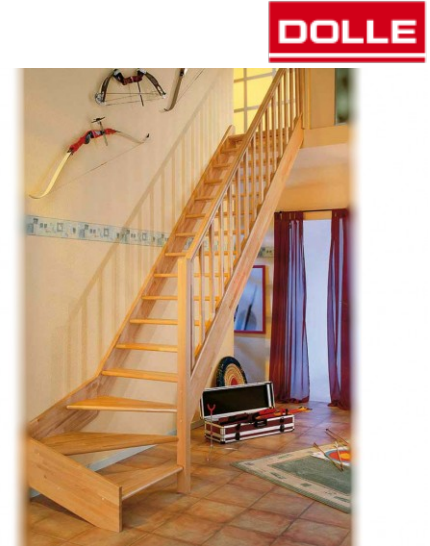

Dolle Raumspartreppe Paris ohne Setzstufen Buche unbehandelt Treppenlauf ¼ gewendelt unten rechts Rechteckstäbe

Designorientierte Nebentreppe mit geraden und eingestemmtten Stufen

Art. Nr.: DT0699220R

★★★★★ (9)

1.519,39 €

~~UVP 1.819,51 €~~

(inkl. MwSt., zzgl. Versandkosten)

 SOFORT LIEFERBAR

 unser Tipp

Typ: Paris	Holzart: Buche unbehandelt	Treppenbreite: 83,5 cm
Geschosshöhe: 185-318 cm	Treppenlauf: ¼ gewendelt unten rechts	Geländerausführung: Rechteckstäbe
Hersteller: Dolle Treppen	Kategorie: Raumspartreppen	Gewicht: 165
Tragkraft: 150 kg		

Diese designorientierte Nebentreppe mit geraden, eingestemmtten Stufen erhalten Sie wahlweise als offene Treppe (ohne Setzstufen) oder als geschlossene Treppe (mit Setzstufen). Die ausgewählten Hölzer passen zu vielen Einrichtungsstilen.

Leicht, hell, zeitlos elegant – die Raumspartreppe DOLLE Paris macht ihrer Namensgeberin alle Ehre. Durch ihr schlankes Erscheinungsbild wird sie zur optimalen Wohnbegleiterin auch in kleinen Räumen. Die Treppe ist in zwei Hauptausführungen erhältlich: mit geradem Lauf sowie mit einer ¼-Wendelung unten. Alle Stufen sind bereits für die Aufnahme von Setzstufen vorgefräst, was der Treppe Flexibilität für eine etwaige spätere Veränderung gibt.