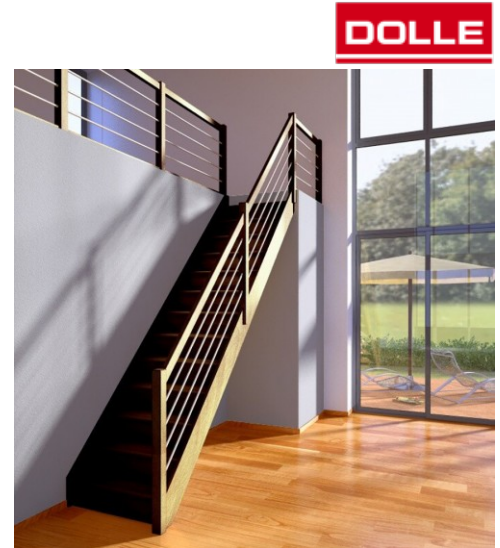

Dolle Raumspartreppe Paris mit Setzstufen Eiche versiegelt Treppenlauf gerade Edelstahlrohre

Designorientierte Nebentreppe mit geraden und eingestemmtten Stufen

Art. Nr.: DT0699289

★★★★★ (9)

2.124,32 €

~~UVP 2.615,62 €~~

(inkl. MwSt., zzgl. Versandkosten)

LIEFERZEIT: 21 -25 WERKTAGE

 **SOFORT LIEFERBAR**

 **unser Tipp**

Gewicht: 128.92 kg

Geschosshöhe: 185-280,5 cm

Treppenlauf: Geradelaufend

Geländerausführung: Edelstahlrohre

Holzart: Eiche lackiert

Typ: Paris

Treppenbreite: 83,5 cm

Hersteller: Dolle Treppen

Kategorie: Raumsparttreppen

Tragkraft: 150 kg

Gewicht: 128,92

Diese designorientierte Nebentreppe mit geraden, eingestemmtten Stufen erhalten Sie wahlweise als offene Treppe (ohne Setzstufen) oder als geschlossene Treppe (mit Setzstufen). Die ausgewählten Hölzer passen zu vielen Einrichtungsstilen.

Leicht, hell, zeitlos elegant – die Raumspartreppe DOLLE Paris macht ihrer Namensgeberin alle Ehre. Durch ihr schlankes Erscheinungsbild wird sie zur optimalen Wohnbegleiterin auch in kleinen Räumen. Die Treppe ist in zwei Hauptausführungen erhältlich: mit geradem Lauf sowie mit einer ¼-Wendelung unten. Alle Stufen sind bereits für die Aufnahme von Setzstufen vorgefräst, was der Treppe Flexibilität für eine etwaige spätere Veränderung gibt.