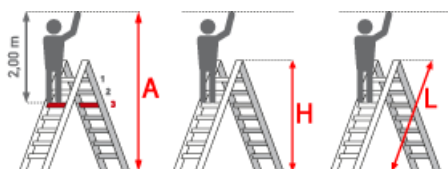

Gewicht: 5.8 kg

Arbeitshöhe: 2,20 m	Leiterlänge: 1,40 m	Sprossen/Stufen: 3
Trittform: Stufen	Hersteller: Euroline	Teilbarkeit: 1x
Material: Aluminium	Kategorie: Stufentritt	Begehrbarkeit: einseitig

- Hoher Sicherheitsbügel
- Große gummierte Trittflächen
- Rutsichere, mit den Holmen verschraubte, GummifüÙe
- Großflächige Stufen