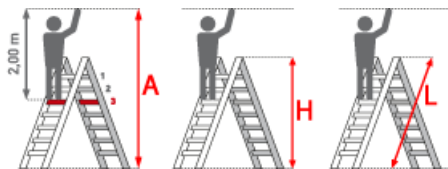

Euroline 620 Stufentritt 2 Stufen

Reißfeste Fußkappen

Art. Nr.: E6200002

★★★★★ (eine Bewertung)

75,70 €

~~UVP 122,57 €~~

(inkl. MwSt., zzgl. Versandkosten)

SOFORT LIEFERBAR

Gewicht: 4.1 kg

Arbeitshöhe: 2,00 m	Leiterlänge: 1,15 m	Sprossen/Stufen: 2
Hersteller: Euroline	Trittform: Stufen	Teilbarkeit: 1x
Material: Aluminium	Kategorie: Stufentritt	Begehrbarkeit: einseitig

- Hoher Sicherheitsbügel
- Große gummierte Trittflächen
- Rutschsichere, mit den Holmen verschraubte, GummifüÙe
- Großflächige Stufen