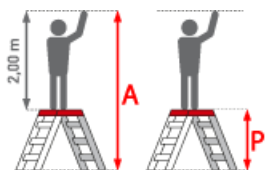

Euroline 20578 Klapptritt 2x3 Stufen

Sehr große obere Standfläche 420x250mm

Art. Nr.: E2057803

272,65 €

~~UVP 405,79 €~~

(inkl. MwSt., zzgl. Versandkosten)

 **SOFORT LIEFERBAR**

Gewicht: 5 kg

Arbeitshöhe: 2,65 m	Leiterlänge: 0,75 m	Sprossen/Stufen: 3
Trittform: Stufen	Hersteller: Euroline	Teilbarkeit: 1x
Material: Aluminium	Kategorie: Klapptritt	Begehrbarkeit: zweiseitig

- Rutsichere 125mm tiefe Stufen für komfortablen und sicheren Auf- und Abstieg
- Kompakter Aluminiumtritt
- Sehr große obere Standfläche 420x250mm
- Rechteck Holmprofil mit hoher Stabilität
- Profilierte GummifüÙe