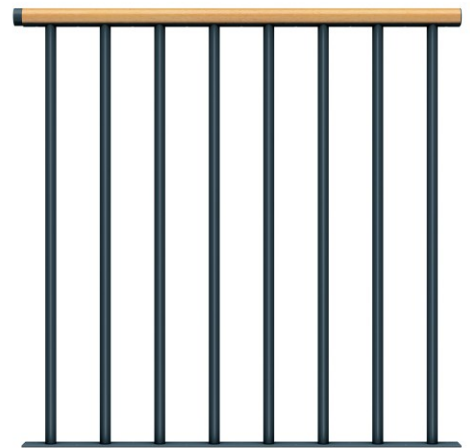

## Dolle Brüstungsgeländer Einzelstab Starter-Set in Ahorn Unterkonstruktion Anthrazit - Cork, Dublin, Basel

**DOLLE**

Art. Nr.: DT0633340

**185,64 €**

UVP 202,30 €

(inkl. MwSt., zzgl. Versandkosten)

✔ **SOFORT LIEFERBAR**

**Holzart:** Ahorn, lackiert

**Farbe Unterkonstruktion:** Anthrazit

### Brüstungsgeländer als Ergänzung zu den Mittelholmtreppen Cork, Dublin und Basel.

- Brüstungsgeländer Einzelstab ...
  - Senkrechte Geländerstäbe pulverbeschichtet in Farbe
  - Handlauf aus Holz
- Brüstungsgeländer Edelstahl ...
  - Geländerpfosten pulverbeschichtet in Farbe
  - Geländerfüllung mitlaufende Edelstahlstäbe
  - Handlauf aus Holz

Paket	Startpaket				Erweiterungspaket*			
Länge (m)	1,0				1,0			
Geländerart/-füllung	Einzelstabgeländer		mitlaufende Edelstahlstäbe		Einzelstabgeländer		mitlaufende Edelstahlstäbe	
Farbe Unterkonstruktion	Perlgrau	Anthrazit	Perlgrau	Anthrazit	Perlgrau	Anthrazit	Perlgrau	Anthrazit
Handlauf in Buche								
Artikel-Nr.	0633330	0633336	0633360	0633366	0633331	0633337	0633361	0633367