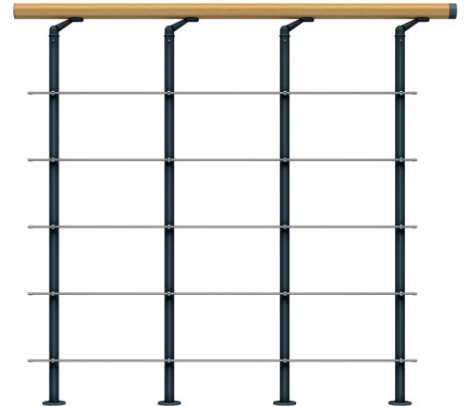

Dolle Brüstungsgeländer Edelstahl Starter-Set in Ahorn Unterkonstruktion Anthrazit - Cork, Dublin, Basel

Art. Nr.: DT0633370

266,61 €
UVP ~~298,69 €~~

(inkl. MwSt., zzgl. Versandkosten)

 **SOFORT LIEFERBAR**

Gewicht: 17.7 kg

Holzart: Ahorn, lackiert

Farbe Unterkonstruktion: Anthrazit

Brüstungsgeländer als Ergänzung zu den Mittelholmtreppen Cork, Dublin und Basel.

- Brüstungsgeländer Einzelstab ...
 - Senkrechte Geländerstäbe pulverbeschichtet in Farbe
 - Handlauf aus Holz
- Brüstungsgeländer Edelstahl ...
 - Geländerpfosten pulverbeschichtet in Farbe
 - Geländerfüllung mitlaufende Edelstahlstäbe
 - Handlauf aus Holz

Paket	Startpaket				Erweiterungspaket*			
Länge (m)	1,0				1,0			
Geländerart/-füllung	Einzelstabgeländer		mitlaufende Edelstahlstäbe		Einzelstabgeländer		mitlaufende Edelstahlstäbe	
Farbe Unterkonstruktion	Perlgrau	Anthrazit	Perlgrau	Anthrazit	Perlgrau	Anthrazit	Perlgrau	Anthrazit
Handlauf in Buche								
Artikel-Nr.	0633330	0633336	0633360	0633366	0633331	0633337	0633361	0633367