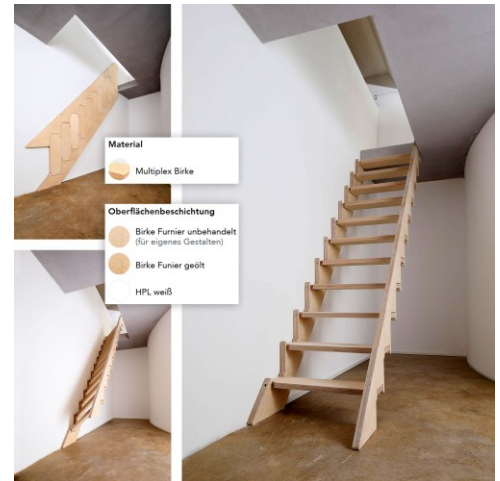

Klapster Comfort 246-250cm Geschosshöhe HPL weiß mit 11 Stufen

Art. Nr.: RVW2320-7011

4.689,68 €

(inkl. MwSt., zzgl. Versandkosten)

LIEFERZEIT: 27 -32 WERKTAGE **SOFORT LIEFERBAR**

Ausladung: 237,65 cm	Geschosshöhe: 246-250cm	Treppenlauf: geradelaufend
Treppenbreite: 61,1 cm	Holzart: HPL weiß	Sprossen/Stufen: 11
Material: Birke Multiplex	Tragkraft: 180 kg	

Die Klapster Comfort - Mit federunterstütztem Drehstab: Die Comfort-Variante ermöglicht ein kinderleichtes, sekundenschnelles Einklappen.

Empfohlen wird diese Variante bei häufigem Klappen, bspw. bei Hochbetten, Zwischenebenen oder ausgebauten Dachböden. Die Bauteile werden vormontiert geliefert, sodass der Aufbau und die Montage von Klapster innerhalb kürzester Zeit umgesetzt werden kann. Dank der Federunterstützung hält sich die Comfort-Variante in eingeklapptem Zustand eigenständig an der Wand. Die Preise für diese Variante variieren je nach Größe, Handlaufausführung und Oberflächenbeschaffenheit.

Design

- Flexibilität durch Baukastenprinzip
- Federunterstützte Drehstäbe für einfaches Klappen
- Schneller Aufbau durch vormontierte Stufen-Wangenelemente
- Stufentiefe: 18,5cm

Hinweis

Die Treppe wird auf Basis Ihrer angegebenen Daten maßangefertigt. Die Klapptreppe ist ausgelegt für die Verwendung als Hilfstreppe. Sie entspricht nicht den baurechtlichen Anforderungen von Notwendigen – oder Nicht Notwendigen Treppen, gem. DIN 18065. Bitte beachten Sie: Wir übernehmen keine Verantwortung über Einbauempfehlungen. Für verbindliche Beratung und Unterstützung beim Einbau wenden Sie sich bitte an Ihre*n örtliche:n Schreiner*in o.Ä.