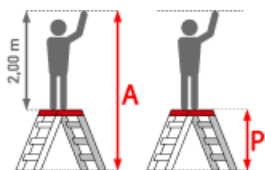

Gewicht: 12.1 kg

Standhöhe: 1,00 m

Arbeitshöhe: 3,05 m

Sprossen/Stufen: 5

Hersteller: Euroline

Trittform: Stufen

Teilbarkeit: 1x

Material: Aluminium

Kategorie: Montagetritt

Montagetritt von Euroline.

- Stabile, verschweißte Rohrkonstruktion aus Aluminium
- 240mm tiefe Stufen
- Rutschsichere Fußkappen

Stufenzahl	1	2	3	4	5
Arbeitshöhe (m)	2,20	2,40	2,60	2,80	3,05