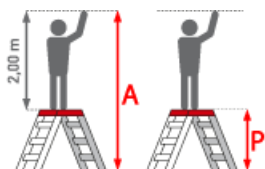

Gewicht: 6 kg

Standhöhe: 0,45 m	Arbeitshöhe: 2,45 m	Leiterlänge: 0,86 m
Sprossen/Stufen: 2	Trittform: Stufen	Hersteller: Euroline
Teilbarkeit: 1x	Material: Aluminium	Kategorie: Sicherheitstreppe

- Einfach zusammenklappbar für platzsparende Lagerung
- Großflächige Stufen
- Rutschfester Kunststoffbelag