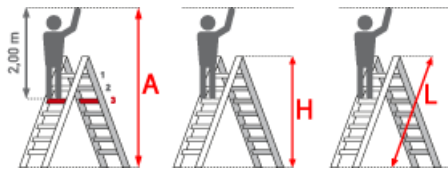

Standhöhe: 1,40 m

Arbeitshöhe: 3,40 m

Leiterlänge: 2,00 m

Sprossen/Stufen: 8

Hersteller: Euroline

Trittform: Stufen

Teilbarkeit: 2x

Material: Aluminium

Kategorie: Stehleiter

Begehbarkeit: zweiseitig

PREMIUM line

- Stufen mit 80mm waagerechter Auftrittsfläche für sicheren und ermüdungsfreien Stand
- Stufenabstand 250mm
- Stranggepresstes Stufenprofil mit starker Profilierung für verbesserte Rutschhemmung
- Holme aus stranggepressten Aluminiumprofilen mit Sicke für sehr hohe Stabilität
- Premium-Gummifuß sorgt mit mehr Auflagefläche für einen noch sicheren Stand

Stufenanzahl	2x2	2x3	2x4	2x5	2x6	2x7	2x8	2x10	2x12
Leiterlänge L (m)	0,50	0,75	1,00	1,25	1,50	1,75	2,00	2,50	3,00
Arbeitshöhe (m)	2,15	2,25	2,45	2,70	2,95	3,20	3,40	3,90	4,35
Senkrechte Höhe (m)	0,46	0,70	1,00	1,17	1,41	1,65	1,88	2,36	2,84
Ausladung (m)	0,49	0,65	0,86	0,89	1,15	1,31	1,46	1,76	2,09
Untere Breite (m)	0,38	0,47	0,50	0,53	0,56	0,59	0,62	0,68	0,74
Gewicht (kg)	3,0	4,0	5,5	7,0	8,5	10,0	11,5	14,5	18,0
Artikelnummer	3057702	3057703	3057704	3057705	3057706	3057707	3057708	3057710	3057712