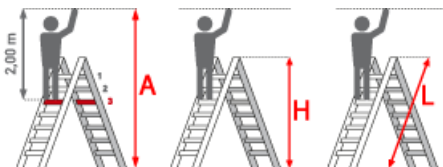

Euroline Holz Stufenstehleiter 2x7 Stufen

Holzleiter mit Holme aus hochwertigen astfreien Hölzern

Art. Nr.: E1050307

★★★★★ (3 Bewertungen)

254,90 €

(inkl. MwSt., zzgl. Versandkosten)

 **SOFORT LIEFERBAR**

Ausladung: 1,35 m	Standhöhe: 1,10 m	Senkrechte Höhe: 1,55 m
Arbeitshöhe: 3,10 m	Leiterlänge: 1,65 m	Sprossen/Stufen: 7
Trittform: Stufen	Hersteller: Euroline	Teilbarkeit: 2x
Material: Holz	Kategorie: Stehleiter	Begehbarkeit: zweiseitig

Holz Stufenstehleiter

- Holme aus hochwertigen astfreien Hölzern
- Langlebige Holm-Stufen-Verbindung
- Haltbare Sicherheitsverzäpfung durch zylindrische Fingerzapfen
- Ergonomisch waagrecht eingebaut für ein ermüdungsfreies Stehen
- Ökologisch unbedenklich, weil grundsätzlich ungetränkte Hölzer zum Einsatz kommen
- Besonders langlebiger und reißfester Sicherheitsspanngurt

Sprossenzahl	2x4	2x5	2x6	2x7	2x8	2x10
Leiterlänge in (m)	1,00	1,20	1,45	1,65	1,95	2,40
Arbeitshöhe in (m)	2,45	2,70	2,90	3,10	3,35	3,80

Senkrechte Leiterhöhe in (m)	0,89	1,09	1,33	1,55	1,78	2,23
Ausladung in (m)	0,83	1,00	1,02	1,30	1,45	1,78
Untere Breite in (m)	0,44	0,47	0,49	0,52	0,54	0,60
Artikelnummer	1050304	1050305	1050306	1050307	1050308	1050310