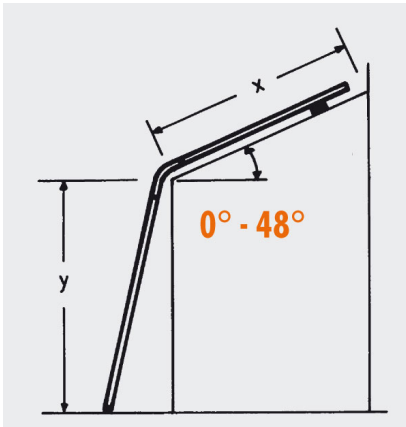

**LIEFERZEIT: 6 -7 WERKTAGE**

 **SOFORT LIEFERBAR**

**Gewicht:** 13 kg

**Typ:** 988

**Standhöhe:** 1,10 m

**Arbeitshöhe:** 3,10 m

**Sprossen/Stufen:** 4

**Hersteller:** Siedra Leitern

**Trittform:** Sprossen

**Teilbarkeit:** 4x

**Material:** Aluminium

**Kategorie:** Wintergartenleiter

**Begehbarkeit:** einseitig

Praktisch, sicher, handlich und bequem

- Wintergarten-Leiter besteht aus:
- Teleskopleiter (985/4x4 oder 985/4x5)
- Wintergartenmodul für Dachneigung
- Glasauflage, 1m Breite, sufenlos einstellbar
- Leitersteckteil: 1,78 oder 2,34m lang
- Durch die flexible Verzahnung läßt sich der Winkel von 0°-48° einstellen
- Durch Teleskop-Unterteil auf Maß y und Dachneigung einstellbar

Lieferumfang besteht aus 3 Paketen:

- Wintergartenleiter **988/4x4**
- 1. Paket: Teleskopleiter 985/4x4 - 1,25 x 0,55 x 0,20m
- 2. Paket: Wiga-Modul und die Auflage - 0,82 x 0,71 x 0,23m
- 3. Paket: Leiternteil 6 Sprossen - 1,86 x 0,35 x 0,10m

- Wintergartenleiter 988/4x5
- 1. Paket: Teleskopleiter 985/4x5 - 1,31 x 0,55 x 0,20m
- 2. Paket: Wiga-Modul und die Auflage - 0,82 x 0,71 x 0,23m
- 3. Paket: Leiternteil 6 Sprossen - 1,86 x 0,35 x 0,10m