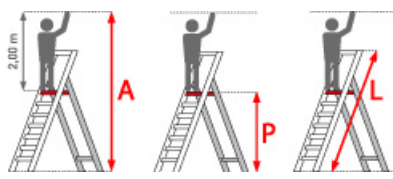

Ausladung: 1,33 m	Standhöhe: 1,59 m	Holmlänge: 60 mm
Holmbreite: 24 mm	Arbeitshöhe: 3,39 m	Leiterlänge: 2,37 m
Sprossen/Stufen: 7	Hersteller: Facal	Trittform: Stufen
Teilbarkeit: 2x	Material: Aluminium	Kategorie: Stehtleiter
Begehbarkeit: einseitig		

- Stufenstehtleiter aus Aluminium Einseitig begehbar
- Rutschfeste Gußplattform mit einrastbarem Brückenheber
- Sicherheits-Gurtbänder ab 5 Stufen
- Inklusive Plattform
- Große Werkzeugablageschale
- Starke Gussplattform
- Plattformhalterungen gleiten auf nylonbeschichteten Teilen
- Scharniere aus Gussaluminium mit Nylonüberzug um Abrieb an den Metallteilen zu verhindern
- Einrastbarer Sicherheitshaken
- Stufentiefe 85 mm
- Dreifach geweitete und gebördelte Stufen-Holm-Verbindung
- Große rutschfeste Gummischeuhe
- ZUBEHÖR: 2 Klappbare Handläufe aus Aluminium. Auf Anfrage bei Facal bereits montiert