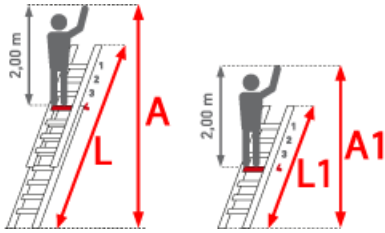

 **SOFORT LIEFERBAR**

Gewicht: 22 kg

Arbeitshöhe: 5,65 m

Leiterlänge: 4,60 m

Sprossen/Stufen: 16

Hersteller: Euroline

Trittform: Sprossen

Teilbarkeit: 2x

Material: Aluminium

Kategorie: Stehleiter

Begehbarkeit: zweiseitig

PREMIUM *line*

32mm tiefe, gewinkelte Trapezsprossen

- Sprossen mit 32mm waagerechter Auftrittfläche für sicheren und ermüdungsfreien Stand, Sprossenabstand 280mm
- Geschweißte Sprossenprofile mit Profilierung
- Stranggepresste Sprossenprofile mit starker Profilierung für verbesserte Rutschhemmung
- Holme aus stranggepressten Aluminiumprofilen mit Sicke für sehr hohe Stabilität
- Sprossenwinkel zur Holmaussteifung ab Größe 2x7
- Premium-Gummifuß sorgt mit mehr Auflagefläche für einen noch sicheren Stand

- Durchgehend geriffelte Sprossen und rutschfeste Gummifüße sorgen für sicheren und bequemen Stand

Sprossenzahl	2x4	2x5	2x6	2x7	2x8	2x10	2x12	2x14	2x16	2x18
Leiterlänge L (m)	1,25	1,50	1,80	2,05	2,35	2,90	3,45	4,05	4,60	5,15
Arbeitshöhe (m)	2,50	2,75	3,05	3,30	3,60	4,10	4,65	5,20	5,75	6,30
Senkrechte Höhe (m)	1,14	1,40	1,68	1,95	2,23	2,77	3,31	3,95	4,45	4,95
Ausladung (m)	0,94	1,06	1,26	1,42	1,60	1,83	2,17	2,55	2,58	3,00
Untere Breite (m)	0,49	0,52	0,55	0,58	0,61	0,67	0,73	0,79	0,85	0,90
Gewicht (kg)	4,0	5,0	6,0	7,0	8,5	11,0	12,0	13,0	20,5	28,0
Artikelnummer	3051104	3051105	3051106	3051107	3051109	3051110	3051112	3051114	3051116	3051118