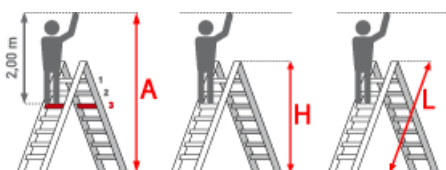

 **SOFORT LIEFERBAR**

Gewicht: 20.05 kg

Senkrechte Höhe: 3,15 m

Ausladung: 2,05 m

Arbeitshöhe: 4,35 m

Leiterlänge: 3,35 m

Sprossen/Stufen: 12

Hersteller: Euroline

Trittform: Sprossen

Teilbarkeit: 2x

Material: Holz

Kategorie: Stehleiter

Begehbarkeit: zweiseitig

Holz Sprossenstehtleiter

- Holme aus hochwertigen astfreien Hölzern
- Langlebige Holm-Sprossen-Verbindung
- Haltbare Sicherheitsverzapfung durch zylindrische Fingerzapfen
- Stabile Hartholzspresse mit 50x20mm breiter Auftrittsfläche, rutschsicher geriffelt
- Ergonomisch waagrecht eingebaut für ein ermüdungsfreies Stehen
- Ökologisch unbedenklich, weil grundsätzlich ungetränkte Hölzer zum Einsatz kommen.
- Stabiler Hufeisenbeschlag und besonders reißfeste Ketten aus verzinktem Stahl als Spreizsicherung
- Holme ab 2x10 aus wasserfest verleimten 9-lagigem Schichtholz

Sprossenzahl	2x4	2x5	2x6	2x7	2x8	2x10	2x12	2x14
Leiterlänge in (m)	1,20	1,50	1,75	2,00	2,30	2,80	3,35	3,90
Arbeitshöhe in (m)	2,55	2,80	3,05	3,30	3,55	4,05	4,55	5,10
Senkrechte Leiterhöhe in (m)	1,13	1,39	1,69	2,00	2,16	2,67	3,19	3,74
Ausladung in (m)	0,87	1,00	1,21	1,41	1,49	1,77	2,03	2,33
Untere Breite in (m)	0,48	0,51	0,54	0,57	0,60	0,66	0,75	0,78
Artikelnummer	1050104	1050105	1050106	1050107	1050108	1050110	1050212	1050214