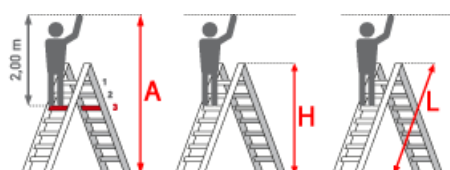

Euroline 618 Haushaltsleiter mit Sicherheitsbrücke 3 Stufen

Anti-Rutsch-Riffelung

Art. Nr.: E6180003

79,15 €
UVP 98,77 €

(inkl. MwSt., zzgl. Versandkosten)

 SOFORT LIEFERBAR

Gewicht: 3.15 kg

Standhöhe: 0,63 m

Arbeitshöhe: 2,65 m

Leiterlänge: 1,23 m

Sprossen/Stufen: 3

Hersteller: Euroline

Trittform: Stufen

Teilbarkeit: 1x

Material: Aluminium

Kategorie: Stehleiter

Begehbarkeit: einseitig

- Stufen mit 80mm waagerechter Auftrittsfläche für sicheren und ermüdungsfreien Stand
- Stufenabstand 250mm
- Stranggepresstes Stufenprofil mit starker Profilierung für verbesserte Rutschhemmung
- Ablage für Kleinteile und Eimerhaken im Sicherheitsbügel integriert
- Anti-Rutsch-Riffelung
- Premium-Gummifuß sorgt mit mehr Auflagefläche für einen noch sicheren Stand