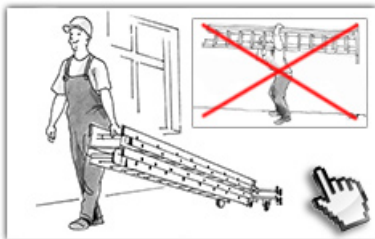

**BG Bau:** ja

**Trittform:** Sprossen

**Hersteller:** Munk

**Teilbarkeit:** 2x

**Material:** Aluminium

**Kategorie:** Seilzugleiter

nivello® - Leiterschuhe  
4-fach größere Auflagefläche

4-fach gebördelte  
Sprossen-Holmverbindungen

nivello® - Traverse  
extra hohe Standsicherheit

Roll-bar - Traverse  
Rücken schonender Ortswechsel

Rollen statt Schleppen

- Kräftige Holmprofile
- Geriffelte Vierkantsprossen 30 x 30 mm
- Rutschsichere nivello® -Leiterschuhe
- Verstellung von Sprosse zu Sprosse
- Stabile Beschläge
- Seilzugleitern oben mit Laufrollen
- Breite der Unterleiter 430 mm

#### Bei Ausführung mit Nivello-Traverse zusätzlich:

- Mit 1,10m breiter Nivello-Traverse und beidseitig rutschsicheren nivello-Leiterschuh für extra sicheren Stand und hohe Arbeitssicherheit.
- Die nivello-Traverse liegt lose bei und wird zweifach am unteren Holmende verschraubt.