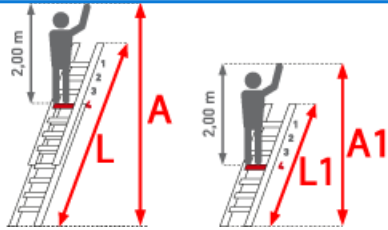

nivello® - Traverse  
extra hohe Standsicherheit

Roll-bar - Traverse  
Rücken schonender Ortswechsel

Rollen statt Schleppen

- Kräftige Holmprofile
- Geriffelte Vierkantsprossen 30 x 30 mm
- Rutschsichere nivello® -Leiterschuhe
- Verstellung von Sprosse zu Sprosse
- Stabile Beschläge
- Seilzugleitern oben mit Laufrollen
- Breite der Unterleiter 430 mm

#### Bei Ausführung mit Nivello-Traverse zusätzlich:

- Mit 1,10m breiter Nivello-Traverse und beidseitig rutschsicheren nivello-Leiterschuh für extra sicheren Stand und hohe Arbeitssicherheit.
- Die nivello-Traverse liegt lose bei und wird zweifach am unteren Holmende verschraubt.

|                                |       |       |       |       |       |       |       |       |
|--------------------------------|-------|-------|-------|-------|-------|-------|-------|-------|
| max. Arbeitshöhe A (ca. m)     | 8,30  | 8,80  | 9,40  | 10,00 | 10,30 | 11,00 | 11,40 | 12,00 |
| Leiterlänge ausgefahren L (m)  | 7,22  | 7,70  | 8,34  | 8,90  | 9,18  | 9,90  | 10,30 | 10,80 |
| Leiterlänge eingefahren L1 (m) | 4,18  | 4,40  | 4,74  | 4,90  | 5,30  | 5,50  | 5,86  | 6,20  |
| Sprossenzahl                   | 2x14  | 2x15  | 2x16  | 2x17  | 2x18  | 2x19  | 2x20  | 2x21  |
| Holmabmessungen (mm)           | 73x25 | 83x25 | 85x25 | 85x25 | 98x25 | 98x25 | 98x25 | 98x25 |
| Gewicht (kg)                   |       |       |       |       |       |       |       |       |
| Standard                       | 22,4  | 24,9  | 23,6  | 28,4  | 29,1  | 32,3  | 31,5  | 33,5  |
| Mit nivello-Traverse           | 23,7  | -     | 24,9  | -     | 30,4  | -     | 32,8  | -     |
| Artikelnummer                  |       |       |       |       |       |       |       |       |
| Standard                       | 21214 | 11105 | 21216 | 11106 | 21218 | 11145 | 21220 | 11190 |
| Mit nivello-Traverse           | 21314 | -     | 21316 | -     | 21318 | -     | 21320 | -     |