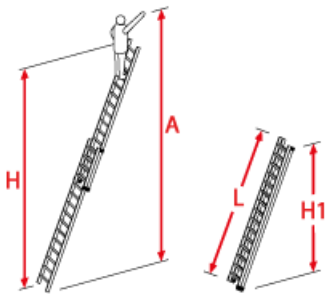

- Auseinandergenommen als zwei separate Leitern verwendbar (nur 2x9 - 7209-007)
- Zweites Leiternteil nicht abnehmbar (7212-007 / 7215-007 / 7218-007)
- Auseinandergenommen als zwei separate Leitern verwendbar
- Bis 150 kg belastbar

**EN 131
1-2-3**

Arbeitshöhe A (ca. m)	5,15	6,75	8,40	9,50
Senkrechte Höhe H (m)	4,09	5,71	7,33	8,41
Senkrechte Höhe eingefahren H1 (m)	2,46	3,27	4,09	4,90
Leiterlänge eingefahren L (m)	2,55	3,44	4,23	5,12
Sprossenzahl	2x9	2x12	2x15	2x18
Gewicht (kg)	9,4	13,5	20,2	25,0
Traversenlänge (m)	0,85	1,10	1,27	1,27
Transport-Länge (m)	2,55	3,44	4,27	5,12
Transport-Breite (m)	0,41	0,41	0,41	0,41
Transport-Höhe (m)	0,14	0,14	0,16	0,16
Artikelnummer	7209-007	7212-007	7215-0071	7218-007

Autorisierter
Online-Händler