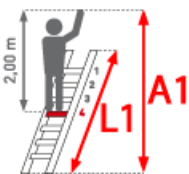

Facal Schiebeleiter GENIA S300 2x9 Sprossen

Art. Nr.: G290-2SFB

297,65 €

~~UVP 330,87 €~~

(inkl. MwSt., zzgl. Versandkosten)

LIEFERZEIT: 7 -8 WERKTAGE

SOFORT LIEFERBAR

Holmlänge: 65 mm	Holmbreite: 25 mm	Senkrechte Höhe: 4,75 m
Arbeitshöhe: 5,65 m	Leiterlänge: 2,95 m	Sprossen/Stufen: 9
Trittform: Sprossen	Hersteller: Facal	Teilbarkeit: 2x
Material: Aluminium	Kategorie: Schiebeleiter	Begehbarkeit: einseitig

Hinweis

Ab 11 Sprossen wird diese Leiter mit Traverse ausgeliefert.

- Schiebeleiter 2-teilig aus Aluminium
- 5 cm - hohe Gummischuhe
- 30x30 mm quadratische Sprossen
- Automatischer Sicherheits-Fallhaken
- Schiebeelemente mit Nylon überzogen

Sprossenzahl	2x6	2x7	2x8	2x9	2x10	2x11	2x12	2x14
Leiterlänge L1 eingezogen (m)	2,05	2,35	2,65	2,95	3,25	3,55	3,85	4,45

Arbeitshöhe A ca.(m)	4,15	4,75	5,35	5,65	6,25	6,85	7,45	8,64
Senkrechte Höhe (m)	3,25	3,85	4,45	4,75	5,35	5,95	6,55	7,75
Holmmaß (mm)	25x65	25x65	25x65	25x65	25x65	25x65	25x80	25x80
Gewicht (kg)	8,5	10	11,5	16,5	18,3	20	24	27,5
Artikelnummer	G200-2SFB	G240-2SFB	G260-2SFB	G290-2SFB	G320-2SFB	G350-2SFB	G380-2SFB	G450-2SFB