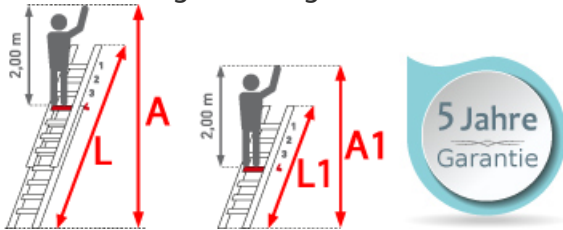

Die Leitern sind in folgenden Versionen erhältlich:

- Einteilige Anlegeleiter
- Zweiteilige Seilzugleiter
- Zweiteilige Schiebeleiter mit ausgestellten Holmen
- **Dreiteilige Schiebeleiter**
- Dreiteilige Seilzugleiter

Hinweis

Kein A-Stand möglich (3x14 und 3x16)

Sprossenzahl	3x8	3x9	3x10	3x12	3x14	3x16
Leiterlänge L (m)	4,50	5,25	6,5	7,40	8,25	9,25
Leiterlänge L1 (m)	2,00	2,25	2,5	3,10	3,50	4,10
Arbeitshöhe ca. (m)	5,50	6,25	7,5	8,40	9,25	10,25
Artikelnummer	100205	100206	100207	100208	100209	100210