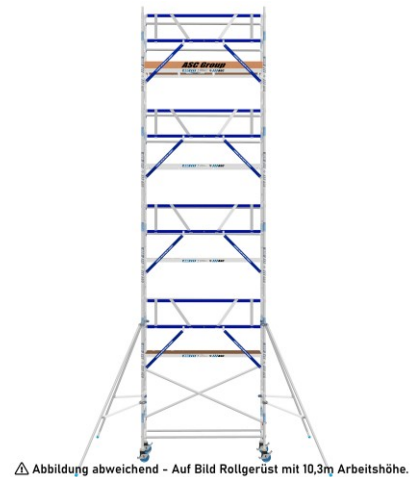

ASC Rollgerüst AGS Pro 305x135cm mit Holz-Plattformen und einseitigem Geländer 13,3m Arbeitshöhe

Art. Nr.: 8719998049381

7.673,46 €~~UVP 16.667,97 €~~

(inkl. MwSt., zzgl. Versandkosten)

 **SOFORT LIEFERBAR**

⚠ Abbildung abweichend - Auf Bild Rollgerüst mit 10,3m Arbeitshöhe.

Plattformlänge: 3,05 m**Plattformbreite:** 1,35 m**Standhöhe:** 11,30 m**Arbeitshöhe:** 13,3 m**Material:** Aluminium**Kategorie:** Rollgerüst

- aus Aluminium
- leichte, werkzeuglose Montage
- mit AGS-Sicherheitsgeländer, beidseitig
- 0,75 oder 1,35m Rahmenbreite
- 1,90/2,50/3,05m Plattformbreite
- Holz- oder Carbon-Plattformen
- 4 spindelbare Räder (Ø200mm) doppelt gebremst
- 2 Telestabilisatoren/Ausleger im Lieferumfang enthalten (ab 5,3m AH)
- nach DIN EN 1004
- TÜV/GS zertifiziert
- 5 Jahre Garantie