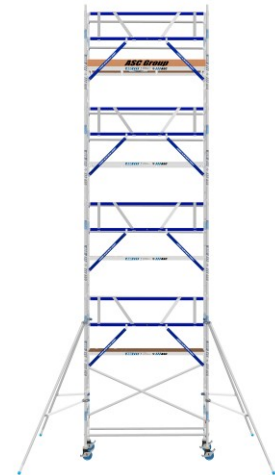

ASC Rollgerüst AGS Pro 305x135cm mit Holz-Plattformen und einseitigem Geländer 10,3m Arbeitshöhe

Art. Nr.: 8719998049206

6.155,35 €~~UVP 13.170,02 €~~

(inkl. MwSt., zzgl. Versandkosten)

 **SOFORT LIEFERBAR****Plattformbreite:** 1,35 m**Standhöhe:** 8,30 m**Plattformlänge:** 3,05 m**Arbeitshöhe:** 10,3 m**Material:** Aluminium**Kategorie:** Rollgerüst

- aus Aluminium
- leichte, werkzeuglose Montage
- mit AGS-Sicherheitsgeländer, beidseitig
- 0,75 oder 1,35m Rahmenbreite
- 1,90/2,50/3,05m Plattformbreite
- Holz- oder Carbon-Plattformen
- 4 spindelbare Räder (Ø200mm) doppelt gebremst
- 2 Telestabilisatoren/Ausleger im Lieferumfang enthalten (ab 5,3m AH)
- nach DIN EN 1004
- TÜV/GS zertifiziert
- 5 Jahre Garantie