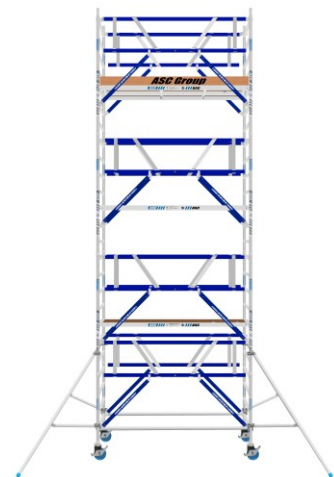

ASC Rollgerüst AGS Pro 250x75cm mit Carbon-Plattformen und doppelseitigem Geländer 8,3m Arbeitshöhe

Art. Nr.: 8719998051087

5.429,52 €~~UVP 11.497,61 €~~

(inkl. MwSt., zzgl. Versandkosten)

 **SOFORT LIEFERBAR****Plattformlänge:** 2,50 m**Plattformbreite:** 0,75 m**Standhöhe:** 6,30 m**Arbeitshöhe:** 8,30 m**Material:** Aluminium**Kategorie:** Rollgerüst

- aus Aluminium
- leichte, werkzeuglose Montage
- mit AGS-Sicherheitsgeländer, einseitig
- 0,75 oder 1,35m Rahmenbreite
- 1,90/2,50/3,05m Plattformbreite
- Holz- oder Carbon-Plattformen
- 4 spindelbare Räder (Ø200mm) doppelt gebremst
- 2 Telestabilisatoren/Ausleger im Lieferumfang enthalten (ab 5,3m AH)
- nach DIN EN 1004
- TÜV/GS zertifiziert
- 5 Jahre Garantie