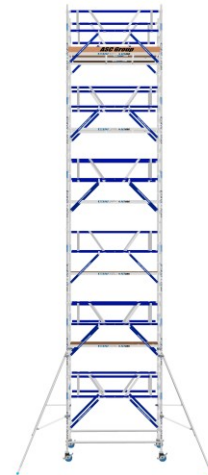

## ASC Rollgerüst AGS Pro 250x135cm mit Holz-Plattformen und doppelseitigem Geländer 13,3m Arbeitshöhe

Art. Nr.: 8719998050035

**8.194,98 €**~~UVP 17.869,62 €~~

(inkl. MwSt., zzgl. Versandkosten)

 **SOFORT LIEFERBAR****Standhöhe:** 11,30 m**Plattformbreite:** 1,35 m**Plattformlänge:** 2,50 m**Arbeitshöhe:** 13,30 m**Material:** Aluminium**Kategorie:** Rollgerüst

- aus Aluminium
- leichte, werkzeuglose Montage
- mit AGS-Sicherheitsgeländer, einseitig
- 0,75 oder 1,35m Rahmenbreite
- 1,90/2,50/3,05m Plattformbreite
- Holz- oder Carbon-Plattformen
- 4 spindelbare Räder (Ø200mm) doppelt gebremst
- 2 Telestabilisatoren/Ausleger im Lieferumfang enthalten (ab 5,3m AH)
- nach DIN EN 1004
- TÜV/GS zertifiziert
- 5 Jahre Garantie