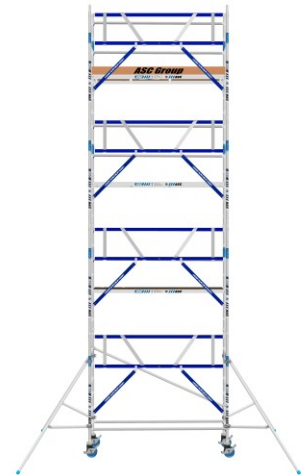

ASC Rollgerüst AGS Pro 190x75cm mit Holz-Plattformen und einseitigem Geländer 9,3m Arbeitshöhe

Art. Nr.: 8719998050448

4.208,02 €~~UVP 8.683,09 €~~

(inkl. MwSt., zzgl. Versandkosten)

 **SOFORT LIEFERBAR****Plattformbreite:** 0,75 m**Plattformlänge:** 1,90 m**Standhöhe:** 7,30 m**Arbeitshöhe:** 9,3 m**Material:** Aluminium**Kategorie:** Rollgerüst

- aus Aluminium
- leichte, werkzeuglose Montage
- mit AGS-Sicherheitsgeländer, beidseitig
- 0,75 oder 1,35m Rahmenbreite
- 1,90/2,50/3,05m Plattformbreite
- Holz- oder Carbon-Plattformen
- 4 spindelbare Räder (Ø200mm) doppelt gebremst
- 2 Telestabilisatoren/Ausleger im Lieferumfang enthalten (ab 5,3m AH)
- nach DIN EN 1004
- TÜV/GS zertifiziert
- 5 Jahre Garantie