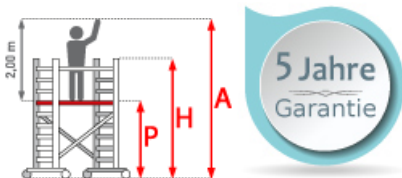

- aus Aluminium
- leichte, werkzeuglose Montage
- mit AGS-Sicherheitsgeländer, beidseitig
- 0,75 oder 1,35m Rahmenbreite
- 1,90/2,50/3,05m Plattformbreite
- Holz- oder Carbon-Plattformen
- 4 spindelbare Räder (Ø200mm) doppelt gebremst
- 2 Telestabilisatoren/Ausleger im Lieferumfang enthalten (ab 5,3m AH)
- nach DIN EN 1004
- TÜV/GS zertifiziert
- 5 Jahre Garantie

Hinweis

2 Telestabilisatoren/Ausleger zur wandseitigen Konfiguration im enthalten (ab 5,3m AH).
Freistehend werden 4 Ausleger benötigt (optional)

Stückliste Rollgerüst 135 mit AGS einseitig					
Arbeitshöhe (m)	4,3	5,3	6,3	7,3	8,3
Plattformhöhe (m)	2,3	3,3	4,3	5,3	6,3
ASC Aufbaurahmen 135-28-7	2	4	4	6	6
ASC Aufbaurahmen 135-28-4	2	-	2	-	2
ASC Plattform ohne Luke	-	-	-	-	-
ASC Plattform mit Luke	1	2	2	2	3
ASC Doppelgländer	1	1	2	2	3
ASC Diagonalstrebe	4	4	6	6	8