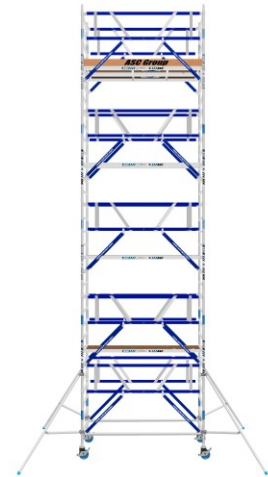

ASC Rollgerüst AGS Pro 190x75cm mit Holz-Plattformen und doppelseitigem Geländer 10,3m Arbeitshöhe

Art. Nr.: 8719998051162

5.504,15 €~~UVP 11.669,56 €~~

(inkl. MwSt., zzgl. Versandkosten)

 **SOFORT LIEFERBAR****Standhöhe:** 8,3 m**Plattformbreite:** 0,75 m**Plattformlänge:** 1,90 m**Arbeitshöhe:** 10,30 m**Material:** Aluminium**Kategorie:** Rollgerüst

- aus Aluminium
- leichte, werkzeuglose Montage
- mit AGS-Sicherheitsgeländer, einseitig
- 0,75 oder 1,35m Rahmenbreite
- 1,90/2,50/3,05m Plattformbreite
- Holz- oder Carbon-Plattformen
- 4 spindelbare Räder (Ø200mm) doppelt gebremst
- 2 Telestabilisatoren/Ausleger im Lieferumfang enthalten (ab 5,3m AH)
- nach DIN EN 1004
- TÜV/GS zertifiziert
- 5 Jahre Garantie