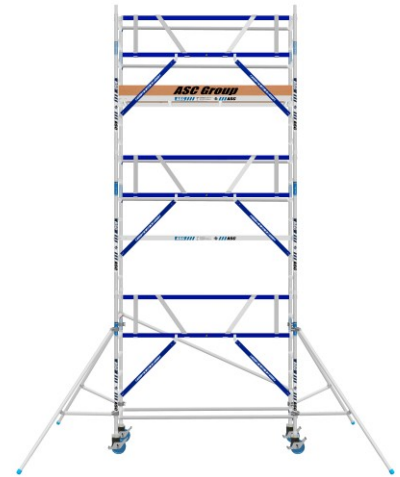

ASC Rollgerüst AGS Pro 190x135cm mit Holz-Plattformen und einseitigem Geländer 7,3m Arbeitshöhe

Art. Nr.: 8719998049008

3.670,24 €~~UVP 7.443,96 €~~

(inkl. MwSt., zzgl. Versandkosten)

 **SOFORT LIEFERBAR****Plattformlänge:** 1,90 m**Plattformbreite:** 1,35 m**Standhöhe:** 5,30 m**Arbeitshöhe:** 7,3 m**Material:** Aluminium**Kategorie:** Rollgerüst

- aus Aluminium
- leichte, werkzeuglose Montage
- mit AGS-Sicherheitsgeländer, beidseitig
- 0,75 oder 1,35m Rahmenbreite
- 1,90/2,50/3,05m Plattformbreite
- Holz- oder Carbon-Plattformen
- 4 spindelbare Räder (Ø200mm) doppelt gebremst
- 2 Telestabilisatoren/Ausleger im Lieferumfang enthalten (ab 5,3m AH)
- nach DIN EN 1004
- TÜV/GS zertifiziert
- 5 Jahre Garantie