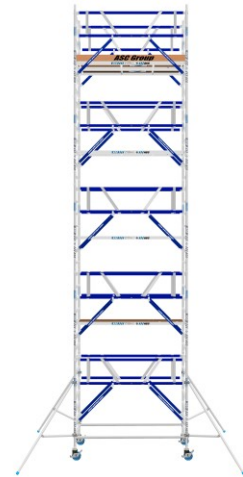

## ASC Rollgerüst AGS Pro 190x135cm mit Holz-Plattformen und doppelseitigem Geländer 11,3m Arbeitshöhe

Art. Nr.: 8719998049909

**6.395,25 €**~~UVP 13.722,78 €~~

(inkl. MwSt., zzgl. Versandkosten)

 **SOFORT LIEFERBAR****Plattformbreite:** 1,35 m**Plattformlänge:** 1,90 m**Standhöhe:** 9,30 m**Arbeitshöhe:** 11,30 m**Material:** Aluminium**Kategorie:** Rollgerüst

- aus Aluminium
- leichte, werkzeuglose Montage
- mit AGS-Sicherheitsgeländer, einseitig
- 0,75 oder 1,35m Rahmenbreite
- 1,90/2,50/3,05m Plattformbreite
- Holz- oder Carbon-Plattformen
- 4 spindelbare Räder (Ø200mm) doppelt gebremst
- 2 Telestabilisatoren/Ausleger im Lieferumfang enthalten (ab 5,3m AH)
- nach DIN EN 1004
- TÜV/GS zertifiziert
- 5 Jahre Garantie