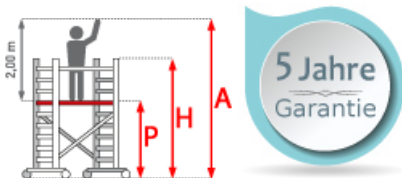

- aus Aluminium
- leichte, werkzeuglose Montage
- mit AGS-Sicherheitsgeländer, einseitig
- 0,75 oder 1,35m Rahmenbreite
- 1,90/2,50/3,05m Plattformbreite
- Holz- oder Carbon-Plattformen
- 4 spindelbare Räder (Ø200mm) doppelt gebremst
- 2 Telestabilisatoren/Ausleger im Lieferumfang enthalten (ab 5,3m AH)
- nach DIN EN 1004
- TÜV/GS zertifiziert
- 5 Jahre Garantie

Hinweis

2 Telestabilisatoren/Ausleger zur wandseitigen Konfiguration im enthalten (ab 5,3m AH).
Freistehend werden 4 Ausleger benötigt (optional)

Stückliste Rollgerüst 135 mit AGS doppelseitig

Arbeitshöhe (m)	4,3	5,3	6,3	7,3	8,3
Plattformhöhe (m)	2,3	3,3	4,3	5,3	6,3
ASC Aufbaurahmen 135-28-7	2	4	4	6	6
ASC Aufbaurahmen 135-28-4	2	-	2	-	2
ASC Plattform ohne Luke	1	1	1	1	1
ASC Plattform mit Luke	1	2	2	2	3
ASC AGS Pro Geländer	4	4	6	6	8
ASC Diagonalstrebe	-	-	-	-	-