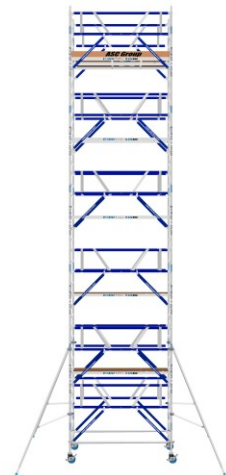

## ASC Rollgerüst AGS Pro 190x135cm mit Carbon-Plattformen und doppelseitigem Geländer 12,3m Arbeitshöhe

Art. Nr.: 8719998049992

**8.765,10 €**~~UVP 19.183,28 €~~

(inkl. MwSt., zzgl. Versandkosten)

 **SOFORT LIEFERBAR****Standhöhe:** 10,30 m**Plattformbreite:** 1,35 m**Plattformlänge:** 1,90 m**Arbeitshöhe:** 12,30 m**Material:** Aluminium**Kategorie:** Rollgerüst

- aus Aluminium
- leichte, werkzeuglose Montage
- mit AGS-Sicherheitsgeländer, einseitig
- 0,75 oder 1,35m Rahmenbreite
- 1,90/2,50/3,05m Plattformbreite
- Holz- oder Carbon-Plattformen
- 4 spindelbare Räder (Ø200mm) doppelt gebremst
- 2 Telestabilisatoren/Ausleger im Lieferumfang enthalten (ab 5,3m AH)
- nach DIN EN 1004
- TÜV/GS zertifiziert
- 5 Jahre Garantie