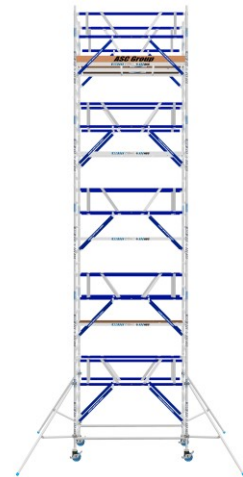

ASC Rollgerüst AGS Pro 190x135cm mit Carbon-Plattformen und doppelseitigem Geländer 11,3m Arbeitshöhe

Art. Nr.: 8719998049930

7.460,99 €~~UVP 16.178,40 €~~

(inkl. MwSt., zzgl. Versandkosten)

 **SOFORT LIEFERBAR****Plattformlänge:** 1,90 m**Standhöhe:** 9,30 m**Plattformbreite:** 1,35 m**Arbeitshöhe:** 11,30 m**Material:** Aluminium**Kategorie:** Rollgerüst

- aus Aluminium
- leichte, werkzeuglose Montage
- mit AGS-Sicherheitsgeländer, einseitig
- 0,75 oder 1,35m Rahmenbreite
- 1,90/2,50/3,05m Plattformbreite
- Holz- oder Carbon-Plattformen
- 4 spindelbare Räder (Ø200mm) doppelt gebremst
- 2 Telestabilisatoren/Ausleger im Lieferumfang enthalten (ab 5,3m AH)
- nach DIN EN 1004
- TÜV/GS zertifiziert
- 5 Jahre Garantie