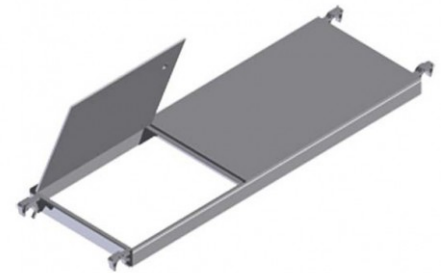

# Zarges Plattform mit Durchstiegskappe für Gerüstlängen 1,80m

Art. Nr.: Z42931

★★★★★ (eine Bewertung)

**332,50 €**

~~UVP 629,75 €~~

(inkl. MwSt., zzgl. Versandkosten)

 **SOFORT LIEFERBAR**

**Gewicht:** 13 kg

**Typ:** Plattform

**Hersteller:** Zarges

**Material:** Aluminium

**Kategorie:** Gerüstteil

- Mit Verschlussmechanismus für den festen Stand auf Zwischen und Arbeitsplattform

Für Gerüstlängen (m)	1,80	2,50	3,00
Breite (m)	0,60	0,60	0,60
Gewicht (kg)	13,0	17,5	23,7
Bestell-Nr.	<b>42931</b>	42910	42933

## Hinweis

Plattformen aus rundum verschweißtem, verwindungsstifem Alurahmen mit koch- und wasserfester, 7-fach verleimter Sperrholzplatte; mit rutschhemmender Oberfläche und 4 selbstarretierenden Klauen (grau) aus Aluminium-Druckguss.