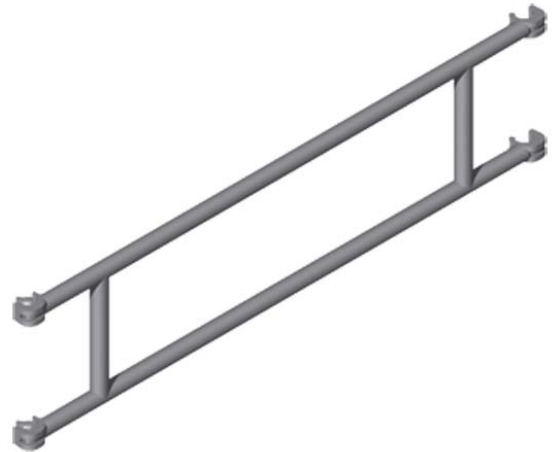

Zarges Geländer für Gerüste, Gerüstlänge 1,80m

Zur Bildung des längsseitigen Schutzes

Art. Nr.: Z42955

186,25 €

~~UVP 352,72 €~~

(inkl. MwSt., zzgl. Versandkosten)

 **SOFORT LIEFERBAR**

Gewicht: 5.3 kg

Typ: Geländer

Hersteller: Zarges

Material: Aluminium

Kategorie: Gerüstteil

- Zur Bildung des längsseitigen Schutzes
- Anbringung: von innen nach außen

Für Geländerlängen (m)	1,80	2,50	3,00
Höhe (m)	0,55	0,55	0,55
Gewicht (kg)	5,3	6,4	7,2
Bestell-Nr.	42955	42956	42957

Hinweis

Geländer/Geländerrahmen aus Aluminiumrohren Ø 50 mm; Stöße rundum verschweißt.

Geländer: mit selbstarretierenden Klauen (grau)

aus Aluminium-Druckguss. Geländerrahmen: inkl. 2 Sicherungsfedern (am Gerüst – nicht lose!) zur Befestigung am Aufsteckrahmen.