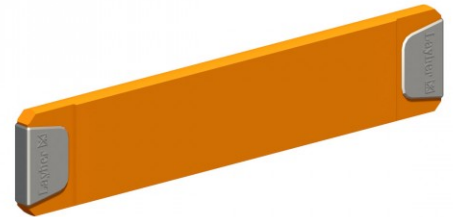

## Layher Stirnbordbrett 0,75m

Layher. 

Art. Nr.: 1438.075

**37,20 €**

(inkl. MwSt., zzgl. Versandkosten)

 **SOFORT LIEFERBAR**

**Gewicht:** 1.6 kg

**Typ:** Bordbrett

**Hersteller:** Layher

**Material:** Holz

**Kategorie:** Gerüstteil

### Layher Stirnbordbrett

- Aus Holz
- Länge: 0,75 m
- Höhe: 0,15 m
- Gewicht: 1,3 kg