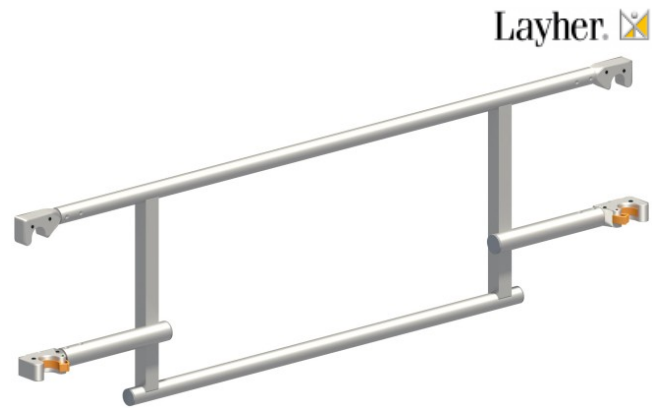

## Layher Doppelgeländer für Fahrgerüste 1,80m

Art. Nr.: 1216.180

**153,35 €**

(inkl. MwSt., zzgl. Versandkosten)

 **SOFORT LIEFERBAR****Typ:** Doppelgeländer**Hersteller:** Layher**Material:** Aluminium

### Das Doppelgeländer für Fahrgerüste

Sicher und effizient in Montage, Nutzung und Demontage

Der Sicherheitsaufbau P2 Safety mit dem neuen Doppelgeländer ermöglicht ein einfaches und intuitives Handling, das sowohl die Montage als auch die Demontage nur von der unteren Lage aus zulässt. Die leichten, flachen Einzelteile benötigen weniger Platz als marktübliche Doppelgeländer, sind besser stapelbar und leichter bewegbar - also beste Voraussetzungen für schnelles und wirtschaftliches Arbeiten mit höchsten Sicherheitsstandards.

Ihr Nutzen:

- Systemintegrierter, vorlaufender Seitenschutz durch das Doppelgeländer
- Sicherheitsvorschriften können nicht umgangen werden
- Kompatibel mit der Uni Familie und dem Zifa nach dem Layher Baukastenprinzip
- Vereinfachter und beschleunigter Auf- und Abbau
- Erhöhte Steifigkeit für mehr Sicherheit bei der Nutzung