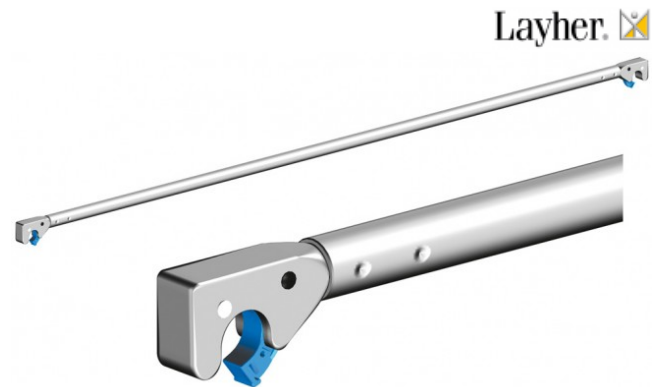

## Layher Diagonale 2,5m

Art. Nr.: 1208.180

**79,40 €**

(inkl. MwSt., zzgl. Versandkosten)

 **SOFORT LIEFERBAR**

**Gewicht:** 3.3 kg

**Typ:** Strebe

**Hersteller:** Layher

**Material:** Aluminium

**Kategorie:** Gerüstteil

### Layher Diagonale

- Aus Aluminium
- Länge: 2,5m
- Gewicht: 3,3kg