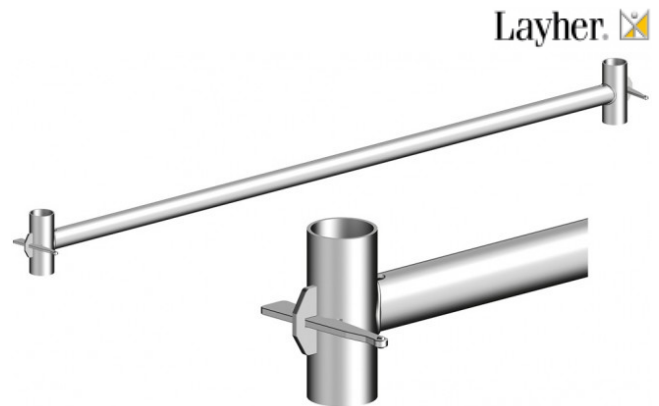

## Layher Basisrohr 1,80m

Art. Nr.: 1211.180

**100,40 €**

~~UVP 111,27 €~~

(inkl. MwSt., zzgl. Versandkosten)

 **SOFORT LIEFERBAR**

**Gewicht:** 7.7 kg

**Typ:** Strebe

**Hersteller:** Layher

**Material:** Stahl

**Kategorie:** Gerüstteil

### Basisrohr

- Stahlrohr
- feuerverzinkt
- Länge: 1,80m
- Gewicht: 7,7kg