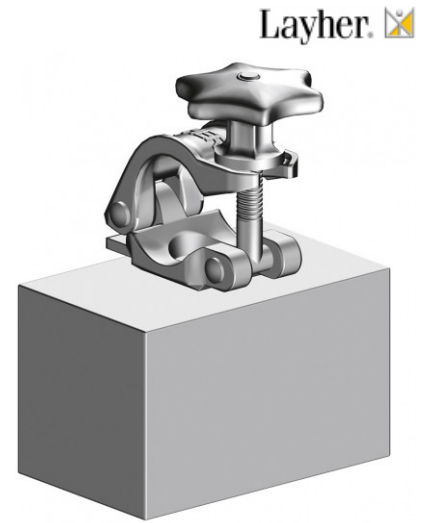

Layher 10kg Ballast

10 kg Ballastgewicht

Art. Nr.: 1249.000

77,85 €

UVP 101,03 €

(inkl. MwSt., zzgl. Versandkosten)

✔ SOFORT LIEFERBAR

Gewicht: 10 kg

Typ: Gewichte

Hersteller: Layher

Kategorie: Gerüstteil

aus Stahl, feuerverzinkt mit Halbkupplung. Ballastierung der Gerüste siehe Aufbau und
Verwendungsanleitung für fahrbare Arbeitsbühnen