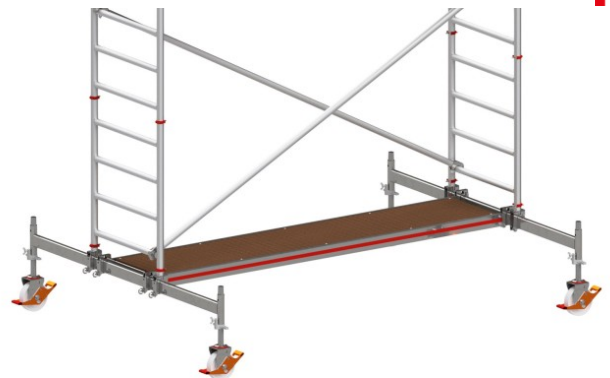

Hymer Einzelteil Gerüst Einstiegsbühne

HYMER

Art. Nr.: Y607144

289,50 €

~~UVP 424,83 €~~

(inkl. MwSt., zzgl. Versandkosten)

 **SOFORT LIEFERBAR**

Gewicht: 22.4 kg

Gerüsttyp: Einstiegsbühne

Typ: Plattform

Hersteller: Hymer

Material: Aluminium

Kategorie: Zubehör

Eigengewicht: 22,4 kg

Einstiegsbühne, Länge 2,95 m, Breite 0,55 m

Material der Bühne: Siebdruck Sperrholz

10
 YEAR
 GUARANTEE

Technische Daten	
Außenabmessung (ca. m)	2,95x0,55
Gewicht (ca. kg)	22,4
Artikelnummer	607144