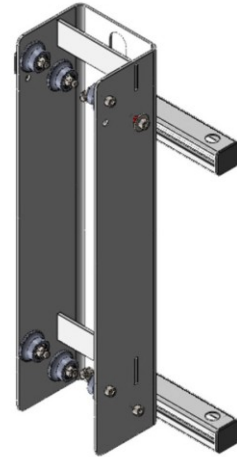

Altrex Solar Konsole als Zubehör für Shuttle

Art. Nr.: A520108

267,25 €

~~UVP 277,27 €~~

(inkl. MwSt., zzgl. Versandkosten)

✔ SOFORT LIEFERBAR

altrex

Typ: Shuttle-Zubehör

Hersteller: Altrex

Kategorie: Gerüstzubehör

Zubehörartikel für das Altrex Shuttlesystem.

EN 1004
CLASS 3

EN 1298

5 Jahre
Garantie