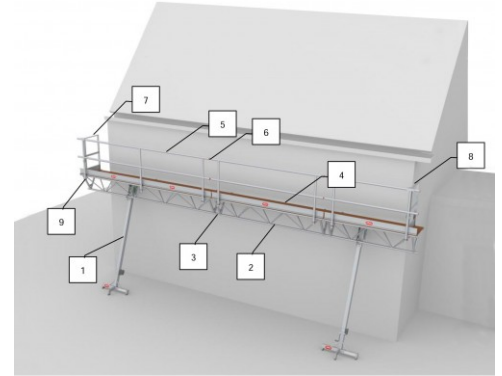

Altrex Einzelteile für modulare Dreiecksbühne

Art. Nr.: 2537-OX

ab 29,60 €

(inkl. MwSt., zzgl. Versandkosten)

SOFORT LIEFERBAR

Typ: Sonstiges

Hersteller: Altrex

Kategorie: Zubehör

Altrex Einzelteile als Zubehör zur modularen Dreiecksbühne (MTB).

**EN 1004
CLASS 3**

EN 1298