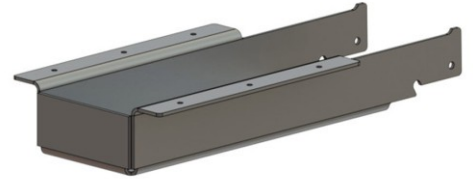

## Altrex Carrier Box-Träger als Zubehör für Shuttle

Art. Nr.: A520105

**165,90 €**

(inkl. MwSt., zzgl. Versandkosten)

SOFORT LIEFERBAR

**Typ:** Shuttle-Zubehör

**Hersteller:** Altrex

**Kategorie:** Gerüstzubehör

Zubehörartikel für das Altrex Shuttlesystem.

EN 1004  
CLASS 3

EN 1298