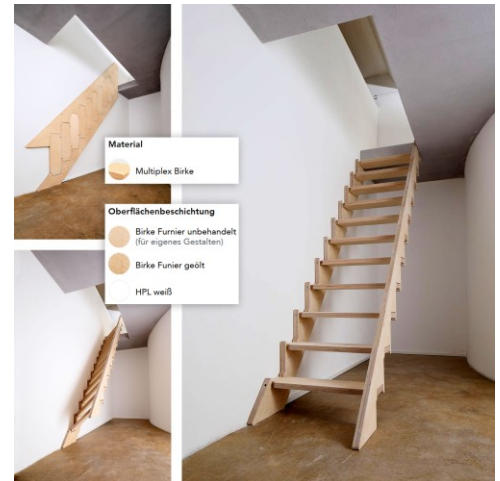

Klapster Comfort 238-242cm Geschosshöhe HPL weiß mit 11 Stufen

Art. Nr.: RVW2320-0011

4.689,68 €

(inkl. MwSt., zzgl. Versandkosten)

LIEFERZEIT: 27 -32 WERKTAGE **SOFORT LIEFERBAR****Treppenbreite:** 61,1 cm**Geschosshöhe:** 238-242cm**Ausladung:** 237,65 cm**Holzart:** HPL weiß**Treppenlauf:** geradelaufend**Sprossen/Stufen:** 11**Material:** Birke Multiplex**Tragkraft:** 180 kg

Die Klapster Comfort - Mit federunterstütztem Drehstab: Die Comfort-Variante ermöglicht ein kinderleichtes, sekundenschnelles Einklappen.

Empfohlen wird diese Variante bei häufigem Klappen, bspw. bei Hochbetten, Zwischenebenen oder ausgebauten Dachböden. Die Bauteile werden vormontiert geliefert, sodass der Aufbau und die Montage von Klapster innerhalb kürzester Zeit umgesetzt werden kann. Dank der Federunterstützung hält sich die Comfort-Variante in eingeklapptem Zustand eigenständig an der Wand. Die Preise für diese Variante variieren je nach Größe, Handlaufausführung und Oberflächenbeschaffenheit.

Design

- Flexibilität durch Baukastenprinzip
- Federunterstützte Drehstäbe für einfaches Klappen
- Schneller Aufbau durch vormontierte Stufen-Wangenelemente
- Stufentiefe: 18,5cm

Hinweis

Die Treppe wird auf Basis Ihrer angegebenen Daten maßangefertigt. Die Klapptreppe ist ausgelegt für die Verwendung als Hilfstreppe. Sie entspricht nicht den baurechtlichen Anforderungen von Notwendigen – oder Nicht Notwendigen Treppen, gem. DIN 18065. Bitte beachten Sie: Wir übernehmen keine Verantwortung über Einbauempfehlungen. Für verbindliche Beratung und Unterstützung beim Einbau wenden Sie sich bitte an Ihre*n örtliche:n Schreiner*in o.Ä.