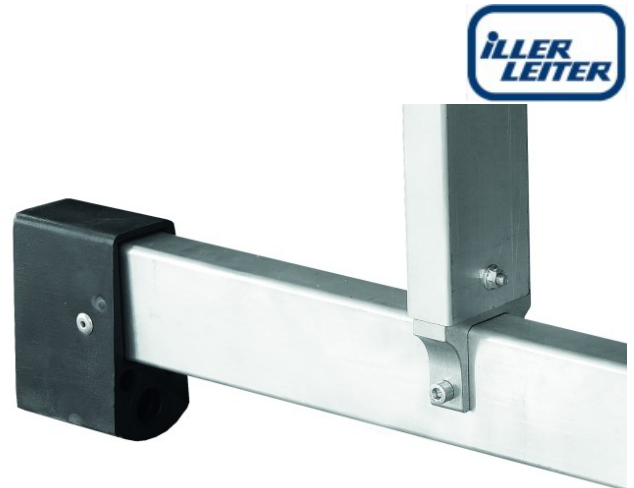

Iller Traverse zum Nachrüsten mit T-Adapter für Holmgröße 60 mm

Art. Nr.: K62060

★★★★★ (eine Bewertung)

88,50 €

~~UVP 94,61 €~~

(inkl. MwSt., zzgl. Versandkosten)

LIEFERZEIT: 2 WERKTAGE

 SOFORT LIEFERBAR

Gewicht: 1.5 kg

Typ: Traverse

Hersteller: Iller Leiter

Material: Aluminium

Kategorie: Zubehör

Gewicht: 1,6 kg

Traverse zum Nachrüsten mit T-Adapter

- Traversenbreite: 1200 mm