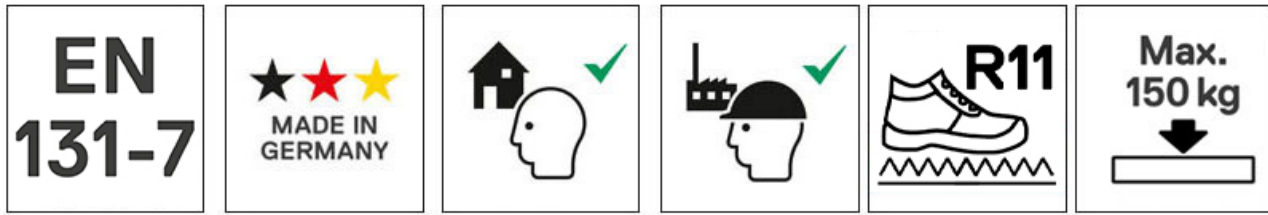

**Gewicht:** 59,7 kg

Geräumige Arbeitsfläche und dreiseitiges Geländer zum sicheren, ergonomischen Arbeiten

- Rutschsicherer, komfortabler Aufstieg dank großflächiger Treppenstufe
- Stufentiefe 200 mm (Alu-Profilstufen)
- Podestabmessung 600 x 800 mm
- Geländerhöhe 1.003 mm

Hinweis

Wir empfehlen ab Größe 5 die Verwendung von beidseitigen Handläufen

**10**  
YEAR  
GUARANTEE

Technische Daten						
Stufenzahl inkl. Plattform	2x3	2x4	2x5	2x6	2x7	2x8
Standhöhe (ca. m)	0,73	0,97	1,21	1,46	1,7	1,94
Arbeitshöhe (ca. m)	2,73	2,97	3,21	3,46	3,7	3,94
Senkrechte Gesamthöhe (ca. m)	1,76	2,0	2,24	2,49	2,73	2,97
Gesamtbreite (ca. m)	0,89	0,89	0,89	1,07	1,2	1,2
Plattformlänge (ca. m)	0,8					
Plattformbreite (ca. m)	0,6					
Gewicht (ca. kg)	32,9	37,9	42,9	49,5	54,9	59,7
Artikelnummer	688903	688904	688905	688906	688907	<b>688908</b>