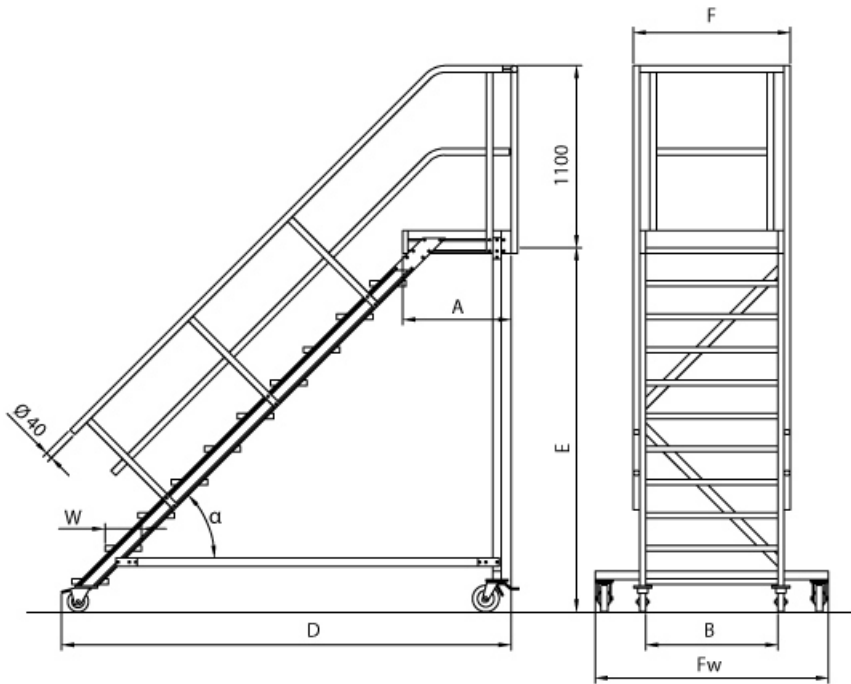

Stufenanzahl	4	5	6	7	8	9	10	11	12	13
Senkrechte Höhe E (m)	1,00	1,25	1,50	1,75	2,00	2,25	2,50	2,75	3,00	3,25
Ausladung D (mm)	1307	1452	1596	1740	1885	2029	2173	2318	2462	2607
Fahrwerkbreite Fw (m)	1,00	1,00	1,40	1,40	1,40	1,60	1,60	1,60	1,80	1,80
Material Alu gerieft - Stufenbreite 600mm										
Artikel-Nr.	5136104	5136105	5136106	5136107	5136108	5136109	5136110	5136111	5136112	5136113
Material Alu gerieft - Stufenbreite 800mm										
Artikel-Nr.	5136204	5136205	5136206	5136207	5136208	5136209	5136210	5136211	5136212	5136213
Material Alu gerieft - Stufenbreite 1000mm										
Artikel-Nr.	5136304	5136305	5136306	5136307	5136308	5136309	5136310	5136311	5136312	5136313
Material Stahl Gitterrost - Stufenbreite 600mm										
Artikel-Nr.	5136404	5136405	5136406	5136407	5136408	5136409	5136410	5136411	5136412	5136413
Material Stahl Gitterrost - Stufenbreite 800mm										
Artikel-Nr.	5136504	5136505	5136506	5136507	5136508	5136509	5136510	5136511	5136512	5136513
Material Stahl Gitterrost - Stufenbreite 1000mm										
Artikel-Nr.	5136604	5136605	5136606	5136607	5136608	5136609	5136610	5136611	5136612	5136613