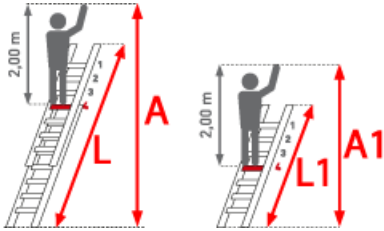

euroline
Der sichere Aufstieg

Standhöhe: 5,10 m

Arbeitshöhe: 7,10 m

Leiterlänge: 6,30 m

Sprossen/Stufen: 9

Trittform: Sprossen

Hersteller: Euroline

Teilbarkeit: 3x

Material: Aluminium

Kategorie: Plakatleiter

PREMIUM *line*

32mm tiefe, gewinkelte
Trapezsprossen

- Stranggepresste Aluminiumlegierung mit hohen Festigkeit
- Breite Quertraverse für sicheren Stand
- Sprossen mit 32mm waagerechter Auftrittfläche für sicheren und ermüdungsfreien Stand
- Sprossenabstand 280mm
- Ablageplattform oben
- Alle Beschläge und Anbauteile mit Sicherheitsverschraubung M8
- Komfortabler Wandabstand

- Von Sprosse zu Sprosse verstellbar

Sprossenzahl	3x7	3x8	3x9
Leiterlänge ausgeschoben (m)	4,70	5,50	6,30
Leiterlänge eingeschoben (m)	2,10	2,90	3,70
Senkrechte Leiterhöhe	4,70	5,30	6,10
Traversenbreite (m)	0,85	1,00	1,00
Gewicht (kg)	16,4	17,5	19,6
Artikelnummer	3298807	3298808	3298809